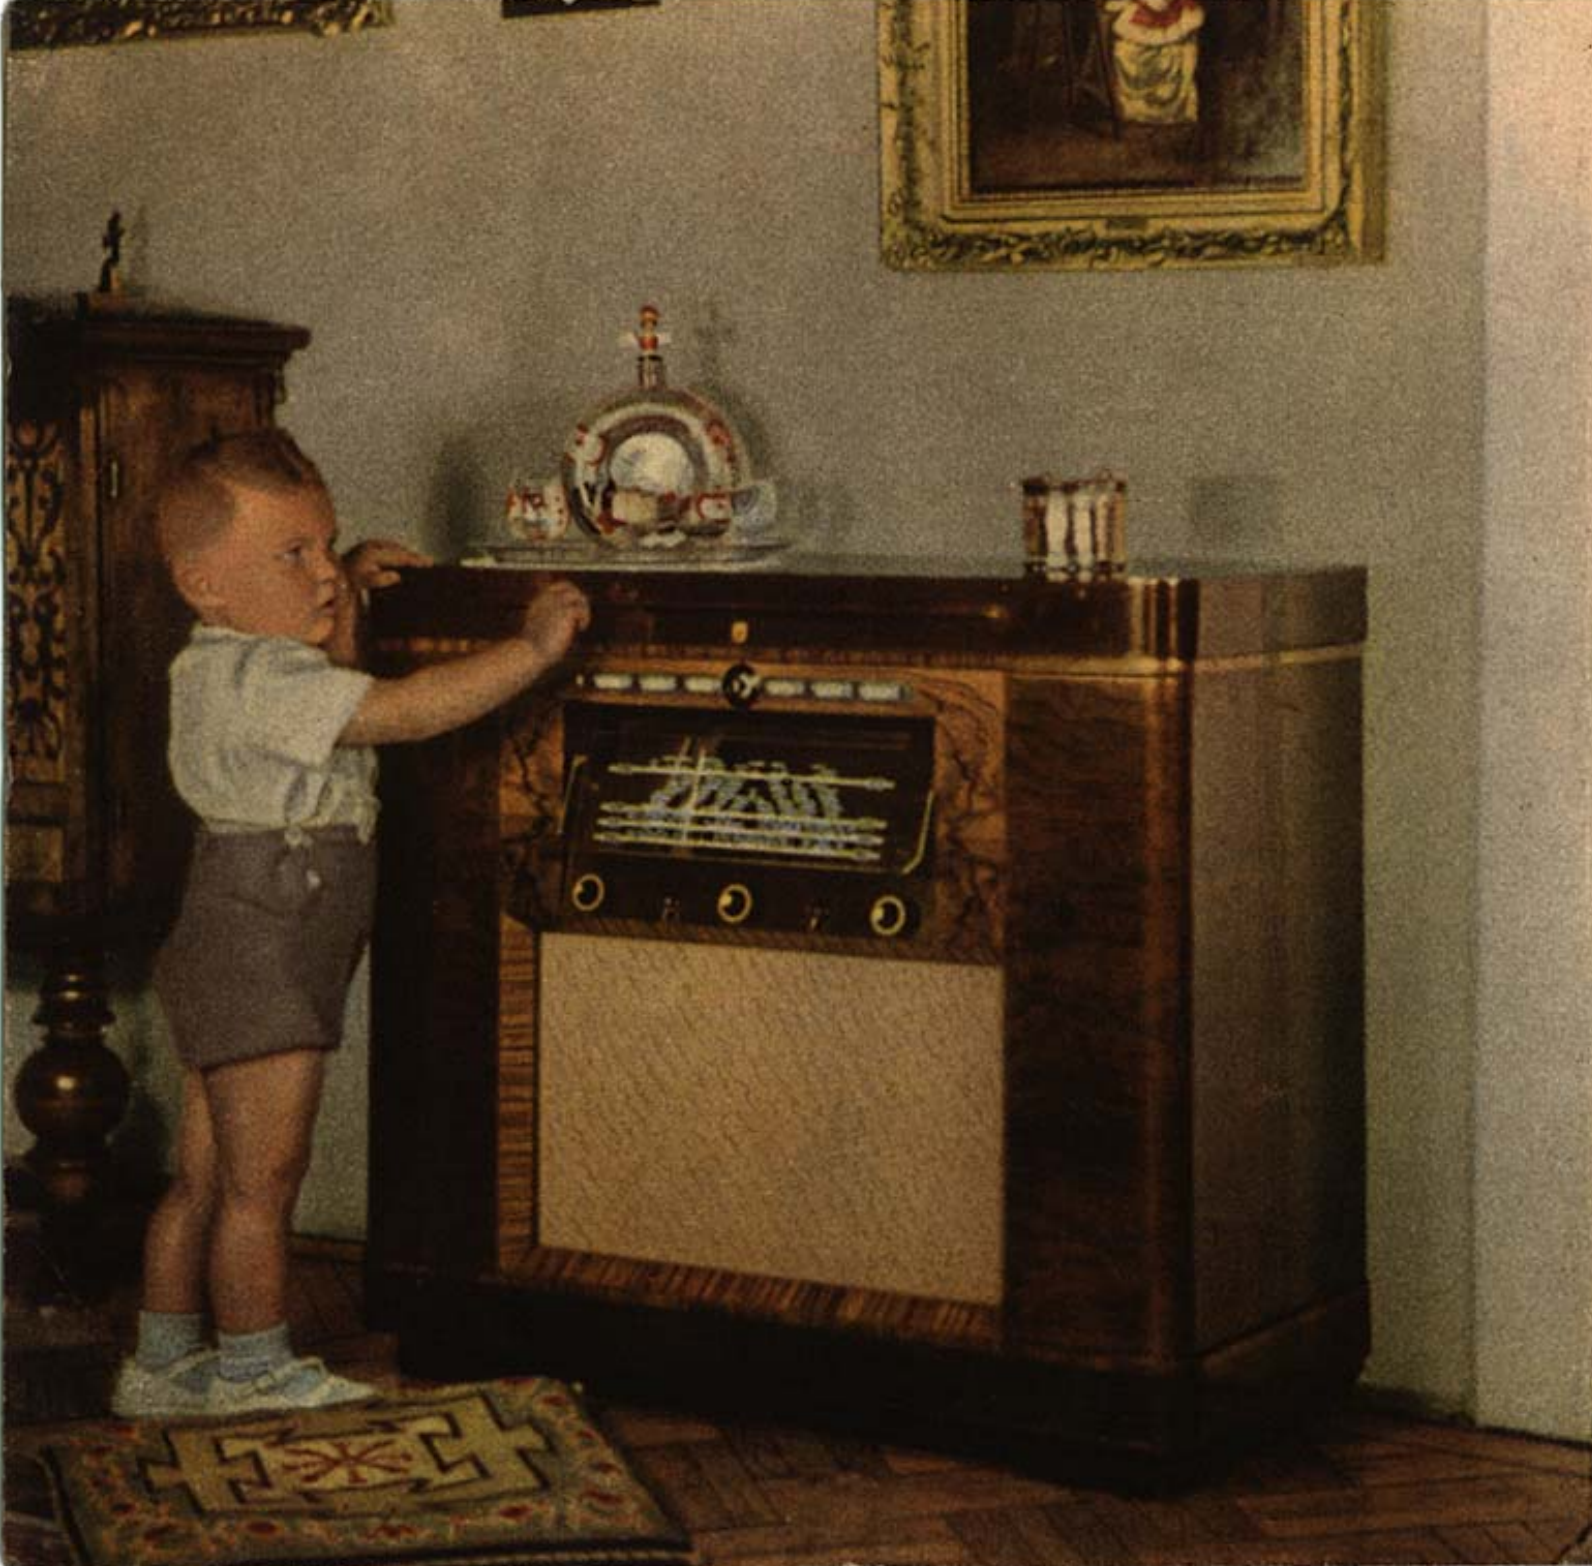

96 A
VILÁGVEVŐ
RÁDIÓ-
GRAMOFON
Váltóáramra.

Tökéletes luxus elektrogramofon és 7 csöves, 7 körös világvevő csúcszuper egyesítése. A 19-25-31 m nyújtott rövidhullámú sávok könnyű vételt biztosítanak. Inklinátor skála. Nagyteljesítményű push-pull végfokozat. Varázsszem, kristály pick-up. Gramofonmotor önműködő be- és kikapcsolóval. Elektrodin. óriáshangszóró. Hangszínszabályozó. Külön mélyhang-kapcsoló a mélyhangok kiemelésére. Minőség - kapcsoló a szelektivitás szabályozására. Beépített hálózati antenna és lemeztár.