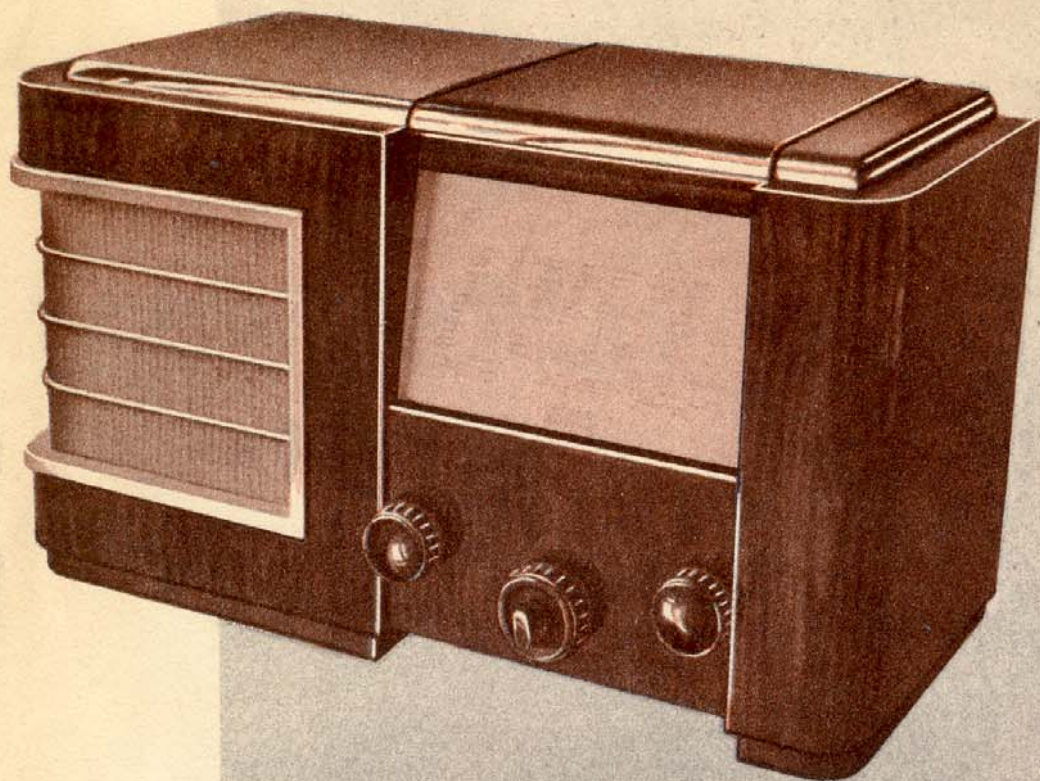

LENGYEL RÁDIÓ
 Budapest, VI Teréz-körut 38. Tel. 1-167-39.

RÁDIÓ
 1937/38

radio - Lányi

EKA 218

Kétcsöves váltóáramú Európavevő készülék, rövid-, közép- és hosszuhullámú vételre, a nagyigényű közönség kis csőszámú luxuskészüléke. Úgy külső formájánál kivitelénél, mint belső felépítésénél fogva ennek a kategóriának csúcsteljesítményét jelenti.

Természethű hang. A nagy dinamikus 200 mm Ø koncerthangszórót 9 wattos végcső működteti. **Folyamatos hangszínszabályozójával** a hangszín tetszés szerint megválasztható.

Áttekinthető nagyméretű síkskala, csatlakozás második hangszóró részére, hangerő és szelektivitás szabályozás, nagyáttételű állomásbeállító, pick-up csatlakozás, legmodernebb csövek.